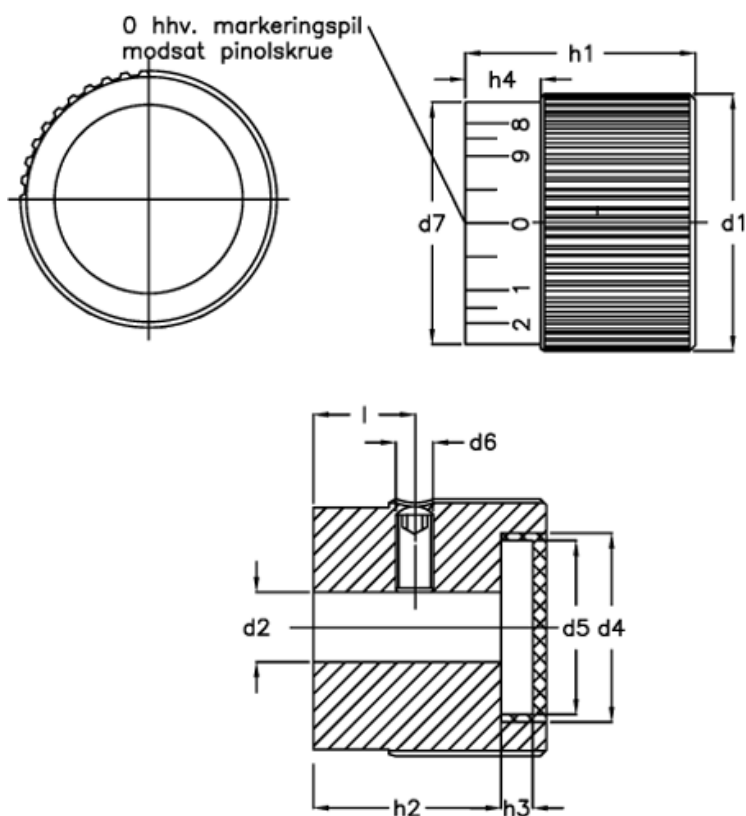

Article number: 20626199

Description: E+G Control knob  
GN 726.1-42-B10-A-1

## Measures

d1 = 42	h3 = 4.0
d2 = B10	h4 = 11
d4 = 32	l = 16.0
d5 = 30	
d6 = M5	
d7 = 40	
h1 = 34	
h2 = 28	